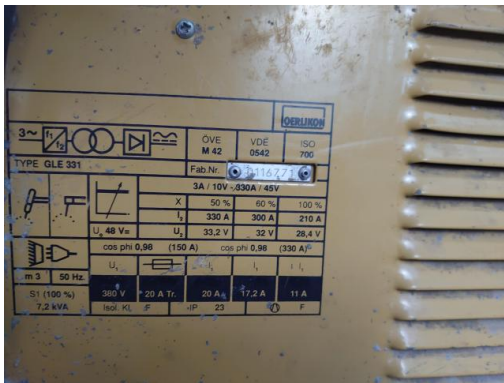

## OERLIKON GLE-331

**Kind : Welder machine**  
**Manufacturer : OERLIKON**  
**Model : GLE-331**  
**Serial : 0116771**  
**Stock : 9626P**